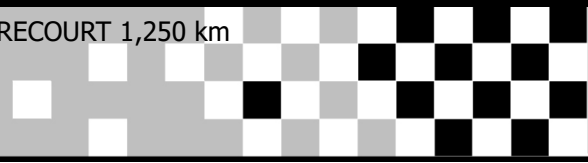

DARK DOG TROPHÉE LKGE-ASK LORRAINE KART

MINIME MIRECOURT 1,250 km

CLASSEMENT DARK DOG - MIRECOURT

N°	Nom complet	Total points	F	PF	Club	Catégorie
29	ETHAN DERSCH	80	40	40	ASK BOUZONVILLE	MINIME
33	ROMAIN KINTZINGER	70	36	34	ASK LOMMERANGE	MINIME
11	MIA OGER	70	34	36	LORRAINE KART NKC	MINIME
95	HUGO GRISARD	64	32	32	LORRAINE KART NKC	MINIME
7	LUCAS DOILLON	60	30	30	ASK PEUGEOT MULHOUSE	MINIME
150	ARTHUR JONNETTE	58	29	29	ASK LOMMERANGE	MINIME